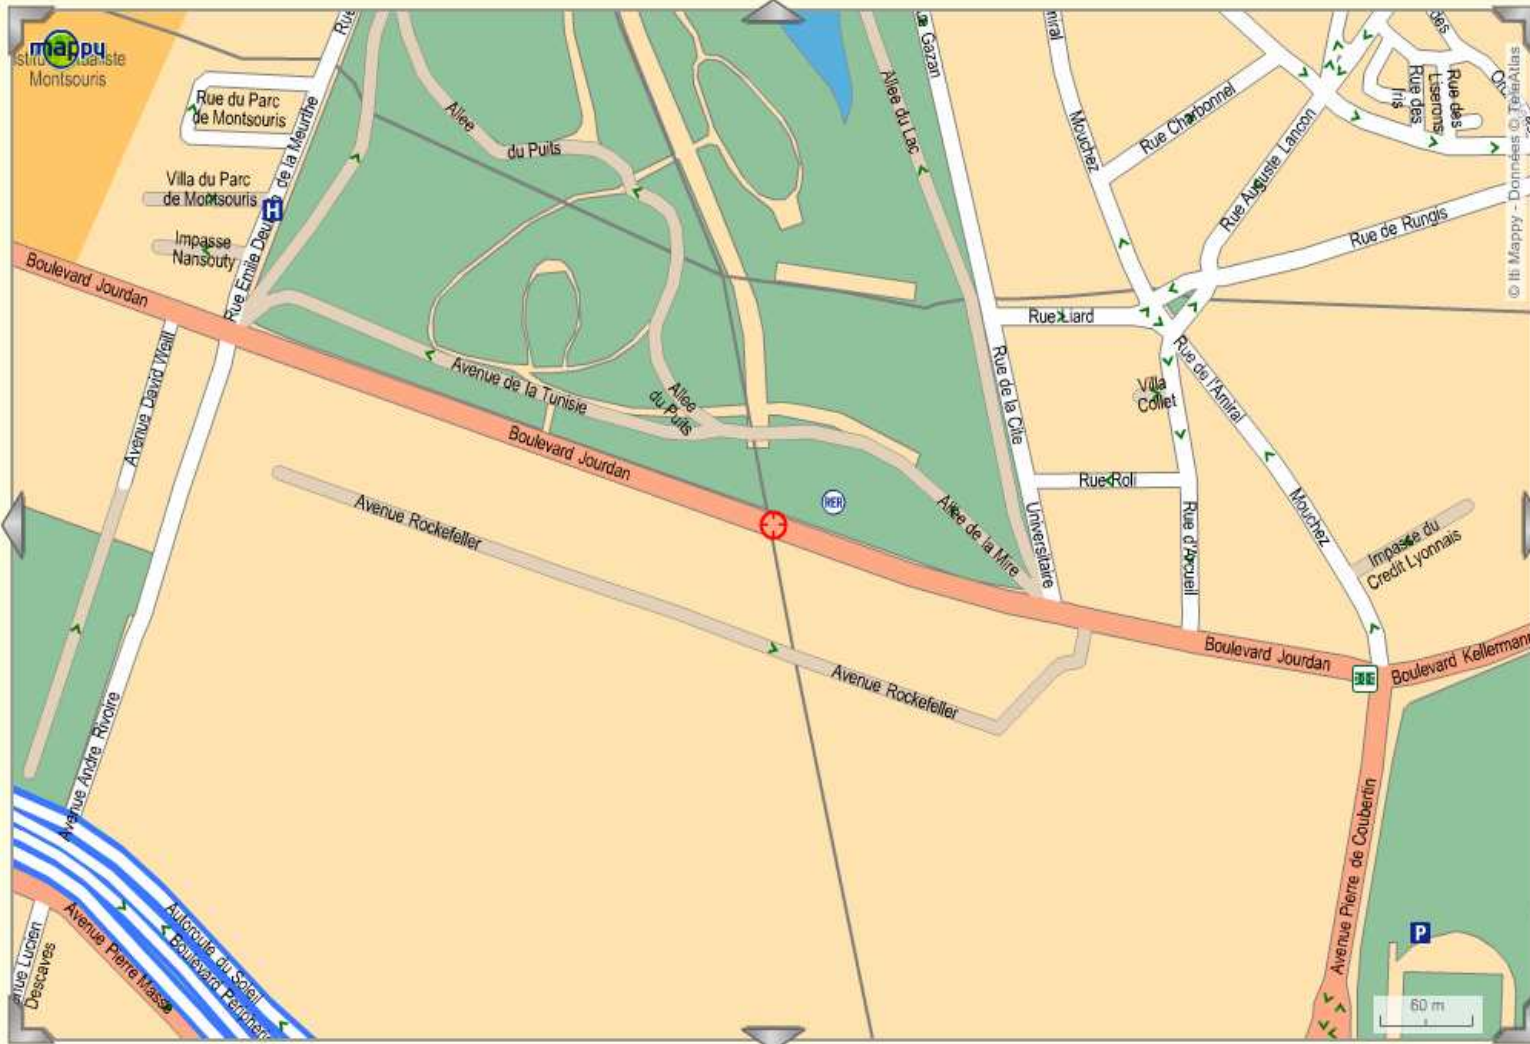

Cité Internationale Universitaire

17 boulevard Jourdan

75014 Paris

En transports

- ❖ RER B, arrêt Cité universitaire (15 minutes du centre de Paris)
- ❖ Bus PC, station Cité universitaire - Métro ligne 4, station Porte d'Orléans
- ❖ Aéroport d'Orly à moins de 15 minutes.
- ❖ Aéroport Roissy-Charles de Gaulle : 45 minutes direct avec le RER B
- ❖ De nombreuses lignes de bus ont un arrêt à proximité de la Cité (21, 67 et 88).

En voiture

Empruntez le Périphérique Sud, sortie Porte d'Orléans ou Porte de Gentilly.

L'entrée réservée aux voitures est située au 27 bd Jourdan.
Possibilité de parking payant.

→ **Se référer au plan ci-dessous**

En savoir plus :
[WWW Site](#)

Recentrer la vue
adresse initiale
Photo ou Plan
Zoom / Echelle
France
Région
Ville
Quartier
Rue
Outils
Imprimer
Envoyer à un ami